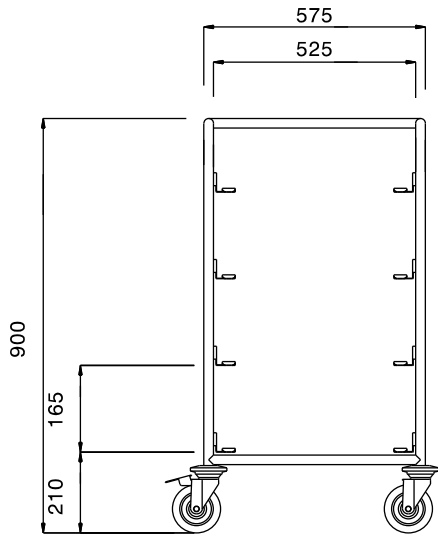

Carrello di trasporto per 4
cestelli LS 500x500, con
maniglie

Descrizione

Articolo N° _____

Struttura in tubo tondo da 25 mm in acciaio AISI 304 completamente saldata.

Maniglia ottenuta dal prolungamento della struttura portante.

Coppie di guide a "L" dotate di piega ferma-carico adatte a sostenere cestelli da 500 x 500 mm.

Dotato di 4 ruote piroettanti (2 con freno) da 125 mm di diametro con paracolpi in plastica.

Caratteristiche e benefici

- Struttura in tubo da 25 mm, completamente saldata.
- Guide a forma di L, con piega anticaduta all'estremità.
- Progettato per contenere cestelli da 500x500 mm.
- La maniglia è un ampliamento della struttura portante.
- Paracolpi in plastica, 4 ruote piroettanti di cui 2 con freno.

Costruzione

- Costruito interamente in acciaio inox AISI 304.

Approvazione: _____

Fronte**Lato****Alto****Informazioni chiave**

Dimensioni esterne, larghezza:	
361244 (SCC094)	645 mm
Dimensioni esterne, profondità:	645 mm
Dimensioni esterne, altezza:	900 mm
Materiale ruote:	Zinco
Diametro ruote:	Ø 125
Peso netto:	14 kg