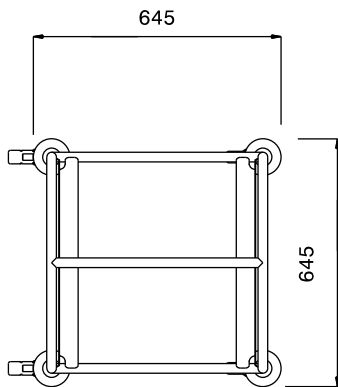

Carrello di trasporto per 4
cestelli LS 500x500, con
maniglie

Descrizione

Articolo N° _____

Struttura in tubo tondo da 25 mm in acciaio AISI 304 completamente saldata.

Maniglia ottenuta dal prolungamento della struttura portante.

Coppie di guide a "L" dotate di piega ferma-carico adatte a sostenere cestelli da 500 x 500 mm.

Dotato di 4 ruote piroettanti (2 con freno) da 125 mm di diametro con paracolpi in plastica.

Caratteristiche e benefici

- Struttura in tubo da 25 mm, completamente saldata.
- Guide a forma di L, con piega anticaduta all'estremità.
- Progettato per contenere cestelli da 500x500 mm.
- La maniglia è un ampliamento della struttura portante.
- Paracolpi in plastica, 4 ruote piroettanti di cui 2 con freno.

Costruzione

- Costruito interamente in acciaio inox AISI 304.

Approvazione: _____

Fronte**Lato****Alto****Informazioni chiave**

Dimensioni esterne, larghezza:	
361244 (SCC094)	645 mm
Dimensioni esterne, profondità:	645 mm
Dimensioni esterne, altezza:	900 mm
Materiale ruote:	Zinco
Diametro ruote:	Ø 125
Peso netto:	14 kg